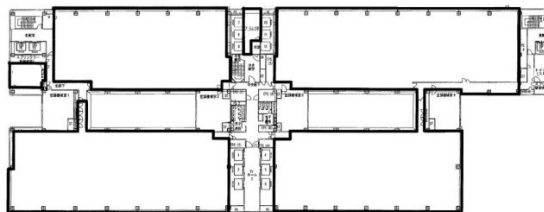

タイム24ビル 7階58.37坪

東京都江東区青海2-4-32

物件MAP

賃貸条件	
月額賃料	相談
坪数	58.37坪
坪単価	相談
共益費	賃料に含む
礼金	無し
敷金（保証金）	相談
階数	7階（南）
入居可能日	2025年7月

ビル情報	
所在地	東京都江東区青海2-4-32
最寄り駅	ゆりかもめ テレコムセンター駅 徒歩2分 東京臨海高速鉄道 東京テレポート駅 徒歩18分
エリア	その他江東区
竣工	1996年1月
耐震	新耐震基準
階数	地上19階 地下1階
用途	事務所
構造	S造、一部SRC造

設備情報	
エレベーター	15基
空調	セントラル空調
OAフロア	OAフロア
基準階天井高	2,600mm
光ファイバー	有り
トイレ	男女別・室外
セキュリティ	有り
駐車場	有り

事務所移転の簡単検索サイト

タイム24ビル 7階58.37坪 東京都江東区青海2-4-32

その他江東区（ビルID：0002861）の賃貸オフィス

貸事務所・レンタルオフィス・オフィス移転ならQuickService

物件詳細はこちらから