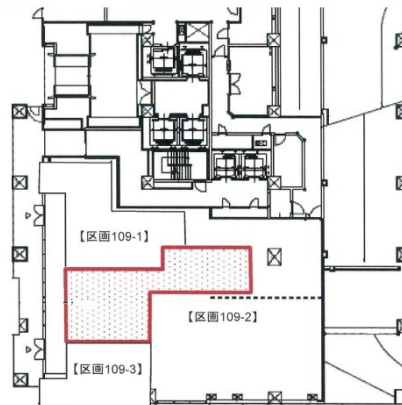

# アクティブインターシティ広島 1階26.81坪

広島県広島市東区若草町12-1

## 物件MAP

賃貸条件	
月額賃料	相談
坪数	26.81坪
坪単価	相談
共益費	賃料に含む
礼金	無し
敷金（保証金）	12ヶ月
階数	1階
入居可能日	2025年11月

ビル情報	
所在地	広島県広島市東区若草町12-1
最寄り駅	JR山陽本線 広島駅 徒歩1分
エリア	広島市東区エリア
竣工	2010年8月
耐震	新耐震基準
階数	地上21階 地下1階
用途	店舗
構造	SRC造

設備情報	
エレベーター	4基
空調	個別空調
OAフロア	OAフロア
基準階天井高	2,750mm
光ファイバー	有り
トイレ	男女別・室外
セキュリティ	有り
駐車場	有り