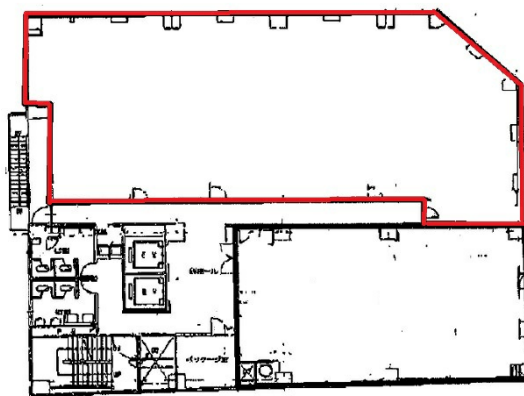

## 物件MAP

賃貸条件	
月額賃料	相談
坪数	74.55坪
坪単価	相談
共益費	賃料に含む
礼金	1ヶ月
敷金（保証金）	12ヶ月
階数	4階（402）
入居可能日	即日

ビル情報	
所在地	広島県広島市中区八丁堀2-31
最寄り駅	広電9系統(白島線) 女学院前駅 徒歩1分
エリア	広島市中区エリア
竣工	1976年6月
耐震	旧耐震基準
階数	地上9階 地下2階
用途	事務所
構造	SRC造

設備情報	
エレベーター	2基
空調	個別空調
OAフロア	
基準階天井高	2,450mm
光ファイバー	有り
トイレ	男女別・室外
セキュリティ	有り
駐車場	有り

事務所移転の簡単検索サイト

**Quick Service**

クイックサービス

広島鴻池ビル 4階74.55坪 広島県広島市中区八丁堀2-31

広島市中区エリア（ビルID：0002547）の賃貸オフィス

貸事務所・レンタルオフィス・オフィス移転なら**QuickService**