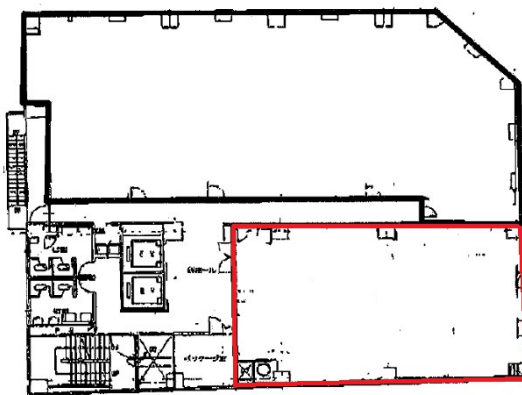

広島鴻池ビル 4階38.35坪

広島県広島市中区八丁堀2-31

物件MAP

賃貸条件	
月額賃料	相談
坪数	38.35坪
坪単価	相談
共益費	賃料に含む
礼金	1ヶ月
敷金（保証金）	12ヶ月
階数	4階（401）
入居可能日	即日

ビル情報	
所在地	広島県広島市中区八丁堀2-31
最寄り駅	広電9系統(白島線) 女学院前駅 徒歩1分
エリア	広島市中区エリア
竣工	1976年6月
耐震	旧耐震基準
階数	地上9階 地下2階
用途	事務所
構造	SRC造

設備情報	
エレベーター	2基
空調	個別空調
OAフロア	
基準階天井高	2,450mm
光ファイバー	有り
トイレ	男女別・室外
セキュリティ	有り
駐車場	有り

事務所移転の簡単検索サイト

Quick Service

クイックサービス

広島鴻池ビル 4階38.35坪 広島県広島市中区八丁堀2-31

広島市中区エリア（ビルID：0002547）の賃貸オフィス

貸事務所・レンタルオフィス・オフィス移転ならQuickService