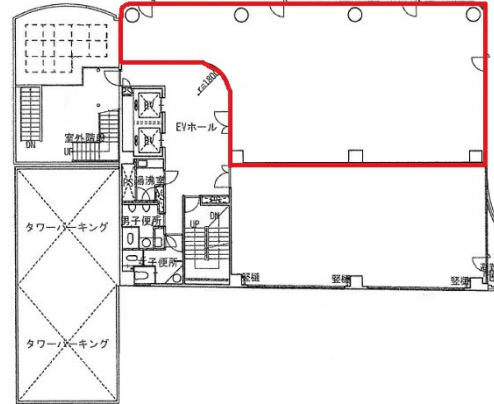

山陽ビル2号館 2階47.52坪

広島県広島市中区大手町5-2-22

物件MAP

賃貸条件	
月額賃料	418,176円（税別）
坪数	47.52坪
坪単価	8,800円（税別）
共益費	賃料に含む
礼金	無し
敷金（保証金）	10ヶ月
階数	2階
入居可能日	即日

ビル情報	
所在地	広島県広島市中区大手町5-2-22
最寄り駅	広電1系統(宇品線) 市役所前駅 徒歩5分 広電3系統(己斐線) 市役所前駅 徒歩5分 広電7系統(都心線) 市役所前駅 徒歩5分
エリア	広島市中区エリア
竣工	1991年7月
耐震	新耐震基準
階数	地上9階
用途	事務所
構造	RC造

設備情報	
エレベーター	2基
空調	個別空調
OAフロア	OAフロア
基準階天井高	2,600mm
光ファイバー	有り
トイレ	男女別・室外
セキュリティ	有り
駐車場	有り

事務所移転の簡単検索サイト

Quick Service

クイックサービス

山陽ビル2号館 2階47.52坪 広島県広島市中区大手町5-2-22

広島市中区エリア（ビルID：0002484）の賃貸オフィス

貸事務所・レンタルオフィス・オフィス移転ならQuickService