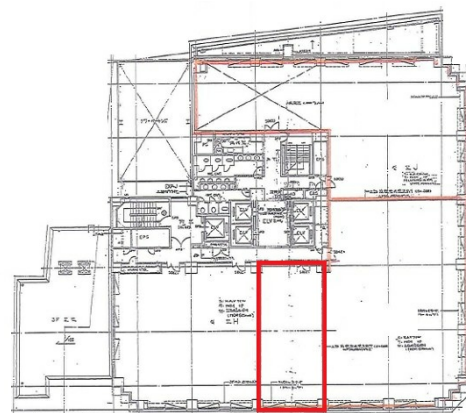

朝日生命広島胡町ビル 5階27.83坪

広島県広島市中区胡町4-21

物件MAP

賃貸条件	
月額賃料	相談
坪数	27.83坪
坪単価	相談
共益費	賃料に含む
礼金	無し
敷金（保証金）	12ヶ月
階数	5階
入居可能日	2025年11月

ビル情報	
所在地	広島県広島市中区胡町4-21
最寄り駅	広電2系統(宮島線) 胡町駅 徒歩1分 広電1系統(宇品線) 胡町駅 徒歩1分 広電6系統(江波線) 胡町駅 徒歩1分
エリア	広島市中区エリア
竣工	1988年4月
耐震	新耐震基準
階数	地上12階
用途	事務所
構造	SRC造

設備情報	
エレベーター	5基
空調	個別空調
OAフロア	OAフロア
基準階天井高	2,500mm
光ファイバー	有り
トイレ	男女別・室外
セキュリティ	有り
駐車場	有り