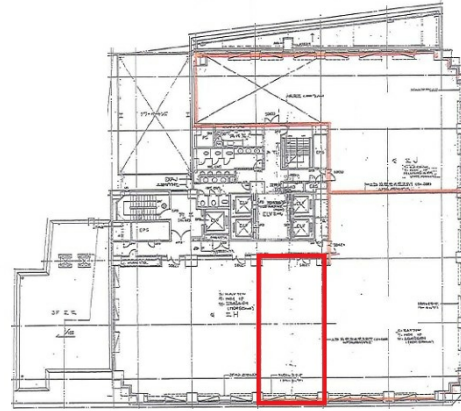

# 朝日生命広島胡町ビル 5階27.83坪

広島県広島市中区胡町4-21

## 物件MAP

賃貸条件	
月額賃料	相談
坪数	27.83坪
坪単価	相談
共益費	賃料に含む
礼金	無し
敷金（保証金）	12ヶ月
階数	5階
入居可能日	2025年11月

ビル情報	
所在地	広島県広島市中区胡町4-21
最寄り駅	広電2系統(宮島線) 胡町駅 徒歩1分 広電1系統(宇品線) 胡町駅 徒歩1分 広電6系統(江波線) 胡町駅 徒歩1分
エリア	広島市中区エリア
竣工	1988年4月
耐震	新耐震基準
階数	地上12階
用途	事務所
構造	SRC造

設備情報	
エレベーター	5基
空調	個別空調
OAフロア	OAフロア
基準階天井高	2,500mm
光ファイバー	有り
トイレ	男女別・室外
セキュリティ	有り
駐車場	有り

事務所移転の簡単検索サイト

Quick Service

クイックサービス

朝日生命広島胡町ビル 5階27.83坪 広島県広島市中区胡町4-21

広島市中区エリア（ビルID：0002367）の賃貸オフィス

貸事務所・レンタルオフィス・オフィス移転ならQuickService