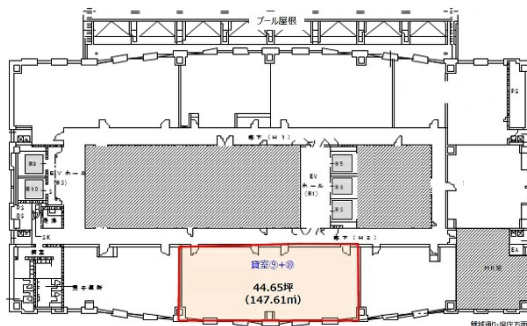

# NTTクレド基町ビルホテル棟 9階44.65坪

広島県広島市中区基町6-78

## 物件MAP

賃貸条件	
月額賃料	相談
坪数	44.65坪
坪単価	相談
共益費	賃料に含む
礼金	無し
敷金（保証金）	12ヶ月
階数	9階
入居可能日	即日

ビル情報	
所在地	広島県広島市中区基町6-78
最寄り駅	アストラムライン 県庁前駅 徒歩1分
エリア	広島市中区エリア
竣工	1994年5月
耐震	新耐震基準
階数	地上35階 地下2階
用途	事務所
構造	S造、一部RC造

設備情報	
エレベーター	6基
空調	個別空調
OAフロア	OAフロア
基準階天井高	2,520mm
光ファイバー	有り
トイレ	男女別・室外
セキュリティ	無し
駐車場	有り