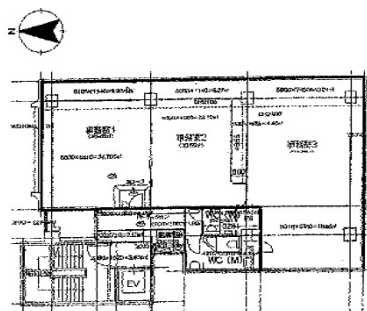

第2キョートビル 7階47.52坪

京都府京都市下京区七条油小路東入る大黒町227

物件MAP

賃貸条件	
月額賃料	705,672円 (税別)
坪数	47.52坪
坪単価	14,850円 (税別)
共益費	賃料に含む
礼金	無し
敷金 (保証金)	12ヶ月
階数	7階
入居可能日	2026年5月

ビル情報	
所在地	京都府京都市下京区七条油小路東入る大黒町227
最寄り駅	京都市営地下鉄烏丸線 京都駅 徒歩7分 JR東海道本線 京都駅 徒歩7分
エリア	京都駅前エリア
竣工	1971年5月
耐震	旧耐震基準
階数	地上1階 地上1階
用途	事務所
構造	S造

設備情報	
エレベーター	1基
空調	個別空調
OAフロア	
基準階天井高	
光ファイバー	有り
トイレ	男女別・室外
セキュリティ	有り
駐車場	無し