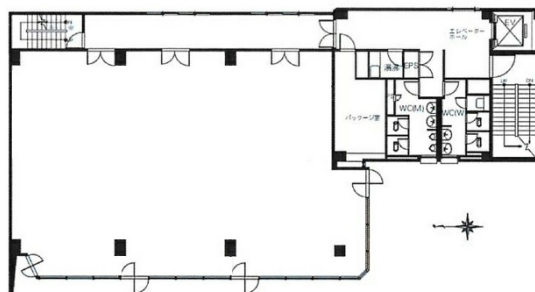

プライム岐阜金町 4階25.67坪

岐阜県岐阜市金町1-4

物件MAP

賃貸条件	
月額賃料	205,360円（税別）
坪数	25.67坪
坪単価	8,000円（税別）
共益費	賃料に含む
礼金	無し
敷金（保証金）	6ヶ月
階数	4階（401）
入居可能日	即日

ビル情報	
所在地	岐阜県岐阜市金町1-4
最寄り駅	名鉄名古屋本線 名鉄岐阜駅 徒歩18分 JR東海道本線 岐阜駅 徒歩18分
エリア	岐阜
竣工	1974年4月
耐震	耐震補強済
階数	地上6階
用途	事務所
構造	RC造