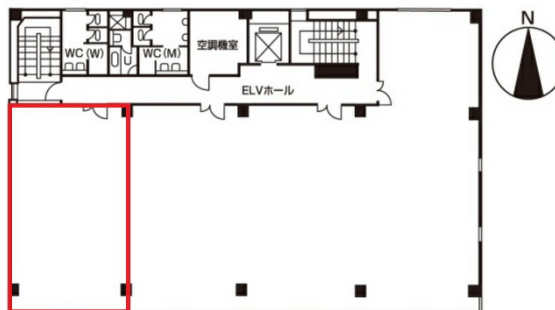

岐阜第一生命ビル 4階26.46坪

岐阜県岐阜市金宝町1-3

物件MAP

賃貸条件	
月額賃料	相談
坪数	26.46坪
坪単価	相談
共益費	賃料に含む
礼金	無し
敷金（保証金）	4ヶ月
階数	4階（401）
入居可能日	相談

ビル情報	
所在地	岐阜県岐阜市金宝町1-3
最寄り駅	名鉄名古屋本線 名鉄岐阜駅 徒歩7分 JR東海道本線 岐阜駅 徒歩8分
エリア	岐阜
竣工	1979年12月
耐震	耐震補強済
階数	地上8階
用途	事務所
構造	S造

設備情報	
エレベーター	1基
空調	
OAフロア	
基準階天井高	2,550mm
光ファイバー	有り
トイレ	男女別・室外
セキュリティ	有り
駐車場	有り