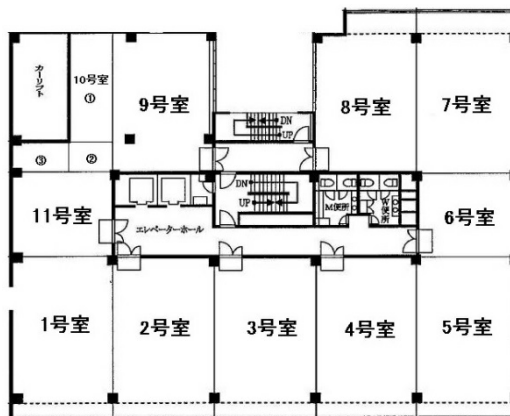

グランベル横浜ビル 8階50.03坪

神奈川県横浜市中区山下町252

物件MAP

賃貸条件	
月額賃料	550,330円 (税別)
坪数	50.03坪
坪単価	11,000円 (税別)
共益費	賃料に含む
礼金	無し
敷金 (保証金)	8ヶ月
階数	8階 (4-6)
入居可能日	即日

ビル情報	
所在地	神奈川県横浜市中区山下町252
最寄り駅	JR根岸線 関内駅 徒歩4分 みなとみらい線 日本大通り駅 徒歩7分 みなとみらい線 元町・中華街駅 徒歩11分
エリア	関内エリア
竣工	1970年3月
耐震	旧耐震基準
階数	地上10階 地下1階
用途	事務所/店舗
構造	SRC造

設備情報	
エレベーター	2基
空調	セントラル空調
OAフロア	OAフロア
基準階天井高	2,500mm
光ファイバー	有り
トイレ	男女別・室外
セキュリティ	有り
駐車場	有り