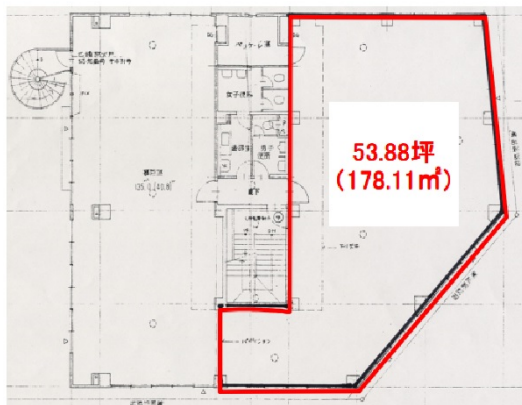

ジブラルタ生命あざみ野ビル 3階53.88坪

神奈川県横浜市青葉区新石川2-15-12

物件MAP

賃貸条件	
月額賃料	相談
坪数	53.88坪
坪単価	相談
共益費	賃料に含む
礼金	無し
敷金 (保証金)	12ヶ月
階数	3階
入居可能日	相談

ビル情報	
所在地	神奈川県横浜市青葉区新石川2-15-12
最寄り駅	東急田園都市線 あざみ野駅 徒歩5分
エリア	その他神奈川
竣工	1983年1月
耐震	新耐震基準
階数	地上3階
用途	事務所
構造	S造

設備情報	
エレベーター	
空調	個別空調
OAフロア	OAフロア相談可
基準階天井高	2,800mm
光ファイバー	有り
トイレ	男女別・室外
セキュリティ	無し
駐車場	無し