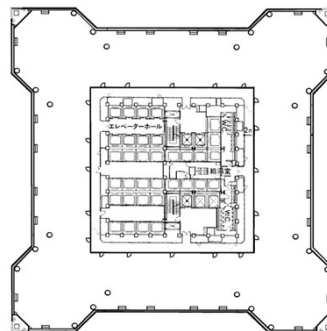

横浜ランドマークタワー 31階70.87坪

神奈川県横浜市西区みなとみらい2-2-1

物件MAP

賃貸条件	
月額賃料	相談
坪数	70.87坪
坪単価	相談
共益費	相談
礼金	無し
敷金（保証金）	相談
階数	31階
入居可能日	相談

ビル情報	
所在地	神奈川県横浜市西区みなとみらい2-2-1
最寄り駅	JR京浜東北線 桜木町駅 徒歩4分 みなとみらい線 みなとみらい駅 徒歩5分 横浜市営地下鉄ブルーライン 桜木町駅 徒歩6分 JR京浜東北線 横浜駅 徒歩20分
エリア	みなとみらい・桜木町エリア
竣工	1993年7月
耐震	新耐震基準
階数	地上70階 地下4階
用途	事務所
構造	SRC造

設備情報	
エレベーター	79基
空調	セントラル空調
OAフロア	OAフロア
基準階天井高	2,720mm
光ファイバー	有り
トイレ	男女別・室外
セキュリティ	有り
駐車場	有り

事務所移転の簡単検索サイト

Quick Service

クイックサービス

横浜ランドマークタワー 31階70.87坪 神奈川県横浜市西区みなとみらい2-2-1

みなとみらい・桜木町エリア（ビルID：0000909）の賃貸オフィス