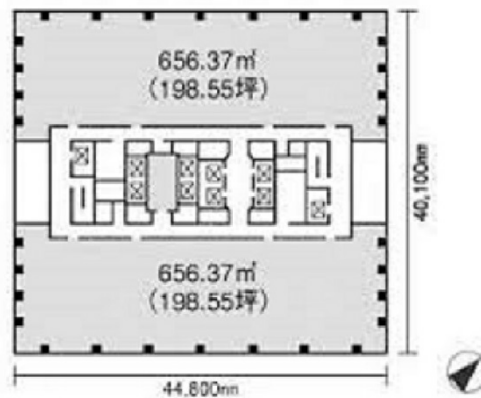

プライムタワー新浦安 5階108.03坪

千葉県浦安市入船1-5-2

物件MAP

賃貸条件	
月額賃料	相談
坪数	108.03坪
坪単価	相談
共益費	賃料に含む
礼金	無し
敷金（保証金）	12ヶ月
階数	5階（502）
入居可能日	即日

ビル情報	
所在地	千葉県浦安市入船1-5-2
最寄り駅	JR京葉線 新浦安駅 徒歩1分
エリア	浦安・幕張エリア
竣工	1990年9月
耐震	新耐震基準
階数	地上20階 地下2階
用途	事務所
構造	S造

設備情報	
エレベーター	10基
空調	セントラル空調
OAフロア	OAフロア
基準階天井高	2,500mm
光ファイバー	有り
トイレ	男女別・室外
セキュリティ	有り
駐車場	有り