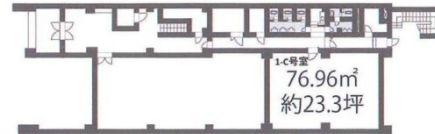

# 明邦下町ビル№18 1階23.28坪

埼玉県さいたま市大宮区下町2-55

## 物件MAP

賃貸条件	
月額賃料	285,000円 (税別)
坪数	23.28坪
坪単価	12,242円 (税別)
共益費	35,000円
礼金	1ヶ月
敷金 (保証金)	6ヶ月
階数	1階 (1-C)
入居可能日	即日

ビル情報	
所在地	埼玉県さいたま市大宮区下町2-55
最寄り駅	JR東北本線(宇都宮線) 大宮駅 徒歩7分 JR高崎線 大宮駅 徒歩7分 JR京浜東北線 大宮駅 徒歩7分 JR川越線 大宮駅 徒歩7分
エリア	その他埼玉
竣工	1968年12月
耐震	旧耐震基準
階数	地上5階
用途	事務所
構造	RC造

設備情報	
エレベーター	1基
空調	個別空調
OAフロア	OAフロア
基準階天井高	2,650mm
光ファイバー	有り
トイレ	男女別・室外
セキュリティ	有り
駐車場	有り