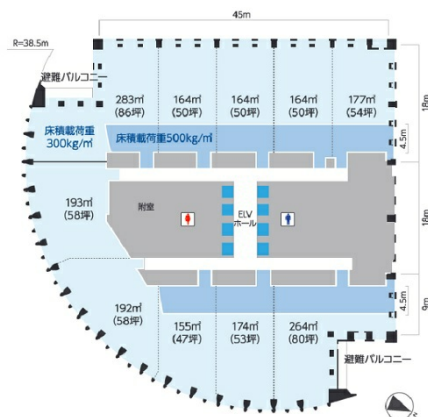

JRセントラルタワーズ 46階36坪

愛知県名古屋市中村区名駅1-1-4

物件MAP

賃貸条件	
月額賃料	相談
坪数	36坪
坪単価	相談
共益費	相談
礼金	無し
敷金（保証金）	相談
階数	46階
入居可能日	即日

ビル情報	
所在地	愛知県名古屋市中村区名駅1-1-4
最寄り駅	JR東海道本線 名古屋駅 徒歩1分 名鉄名古屋本線 名鉄名古屋駅 徒歩2分 名古屋市営地下鉄東山線 名古屋駅 徒歩2分 名古屋市営地下鉄桜通線 名古屋駅 徒歩2分
エリア	名古屋駅周辺エリア
竣工	2000年1月
耐震	新耐震基準
階数	地上51階 地下4階
用途	事務所
構造	S造

設備情報	
エレベーター	18基
空調	個別空調
OAフロア	OAフロア
基準階天井高	2,700mm
光ファイバー	有り
トイレ	男女別・室外
セキュリティ	有り
駐車場	有り