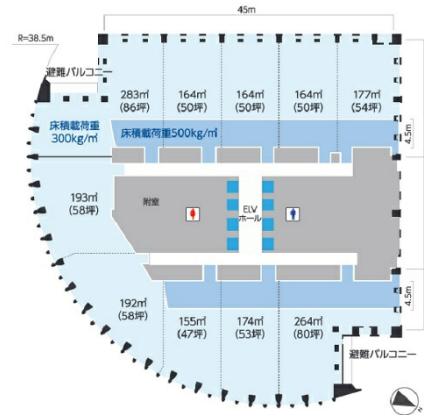

# JRセントラルタワーズ 46階36坪

愛知県名古屋市中村区名駅1-1-4

## 物件MAP

賃貸条件	
月額賃料	相談
坪数	36坪
坪単価	相談
共益費	相談
礼金	無し
敷金（保証金）	相談
階数	46階
入居可能日	即日

ビル情報	
所在地	愛知県名古屋市中村区名駅1-1-4
最寄り駅	JR東海道本線 名古屋駅 徒歩1分 名鉄名古屋本線 名鉄名古屋駅 徒歩2分 名古屋市営地下鉄東山線 名古屋駅 徒歩2分 名古屋市営地下鉄桜通線 名古屋駅 徒歩2分
エリア	名古屋駅周辺エリア
竣工	2000年1月
耐震	新耐震基準
階数	地上51階 地下4階
用途	事務所
構造	S造

設備情報	
エレベーター	18基
空調	個別空調
OAフロア	OAフロア
基準階天井高	2,700mm
光ファイバー	有り
トイレ	男女別・室外
セキュリティ	有り
駐車場	有り

事務所移転の簡単検索サイト

JRセントラルタワーズ 46階36坪 愛知県名古屋市中村区名駅1-1-4

名古屋駅周辺エリア（ビルID：0033617）の賃貸オフィス

クイックサービス

貸事務所・レンタルオフィス・オフィス移転ならQuickService